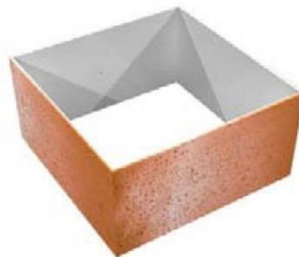

Life Fitness custom photography can be combined with your message to customize a look for a difficult area.

Install onto any ceiling Height

- Truss Ceilings
- Drop Ceilings
- Open Ceilings

These products are made with durable light weight cloth specifically produced to stretch across the structure.

Contact Taylor Visual Group for an Estimate

Please email info@taylorvisualgroup.com for pricing

RING

- 8' diam. x 3'h
- 10'9" diam. x 4'h
- 12' diam. x 4'h
- 14' diam. x 4'h
- 16' diam. x 4'h
- 18' diam. x 4'h
- 20' diam. x 4'h

TAPERED RING

- 8' diam. x 3'h
- 10'9" diam. x 4'h
- 12' diam. x 4'h
- 14' diam. x 4'h
- 16' diam. x 4'h
- 18' diam. x 4'h
- 20' diam. x 4'h

FOUR SIDED

- 8'w x 3'h
- 8'10"w x 4'h
- 12'w x 4'h
- 14'w x 4'h
- 16'w x 4'h
- 18'w x 4'h
- 20'w x 4'h

FOUR SIDED

- 10'w x 4'h
- 12'w x 4'h
- 16'w x 5'h
- 20'w x 5'h

CONCAVE FOUR SIDED

- 8'10"w x 3'h
- 8'10"w x 4'h
- 12'w x 4'h
- 14'w x 4'h
- 16'w x 4'h
- 18'w x 4'h
- 20'w x 4'h

THREE SIDED

- 6'w x 3'h
- 10'9"w x 4'h
- 12'w x 4'h
- 14'w x 4'h
- 16'w x 4'h
- 18'w x 4'h
- 20'w x 4'h